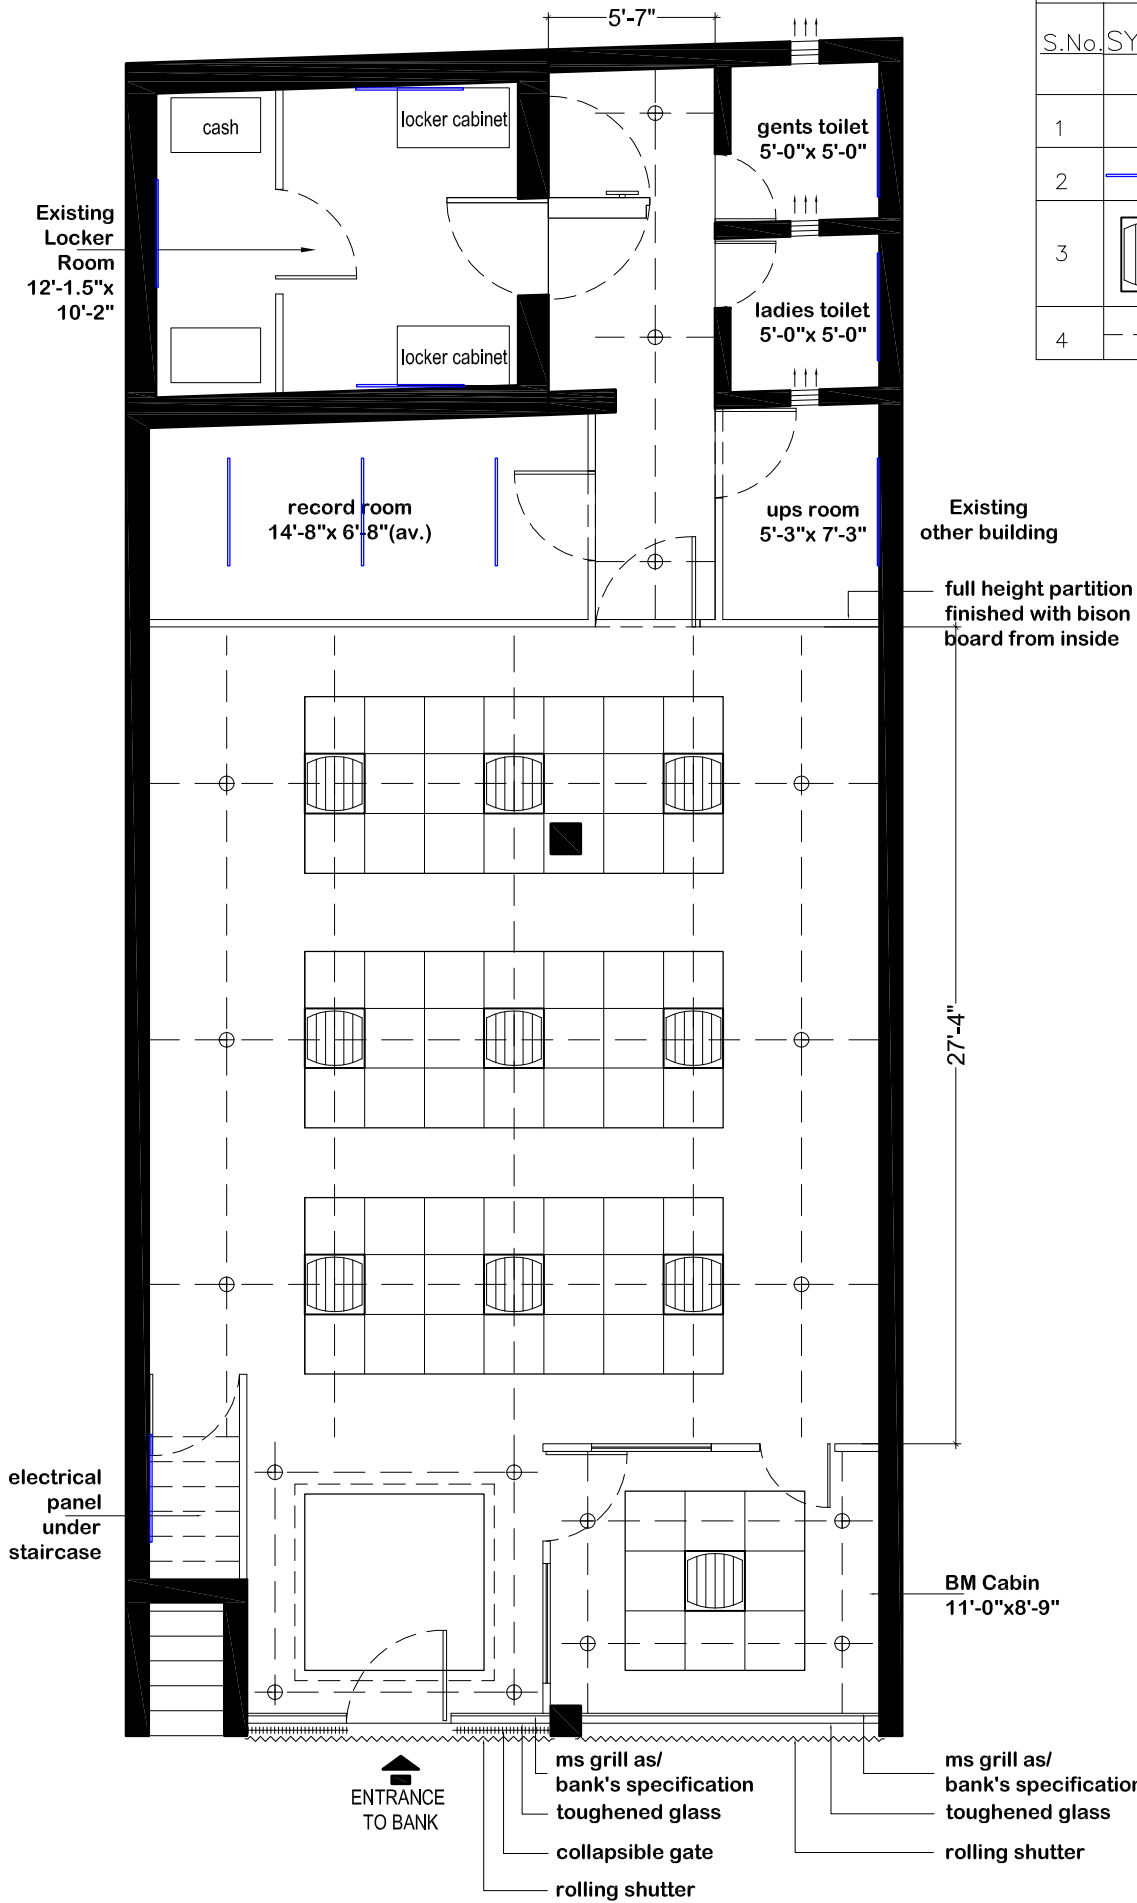

LEGEND			
S.No.	SYMBOL	DESCRIPTION	Nos.
1		DOWN LIGHTER	22
2		T- 5	12
3		600X600 DOWN LIGHT	17
4		STRIP LIGHT	02

OPTION -1